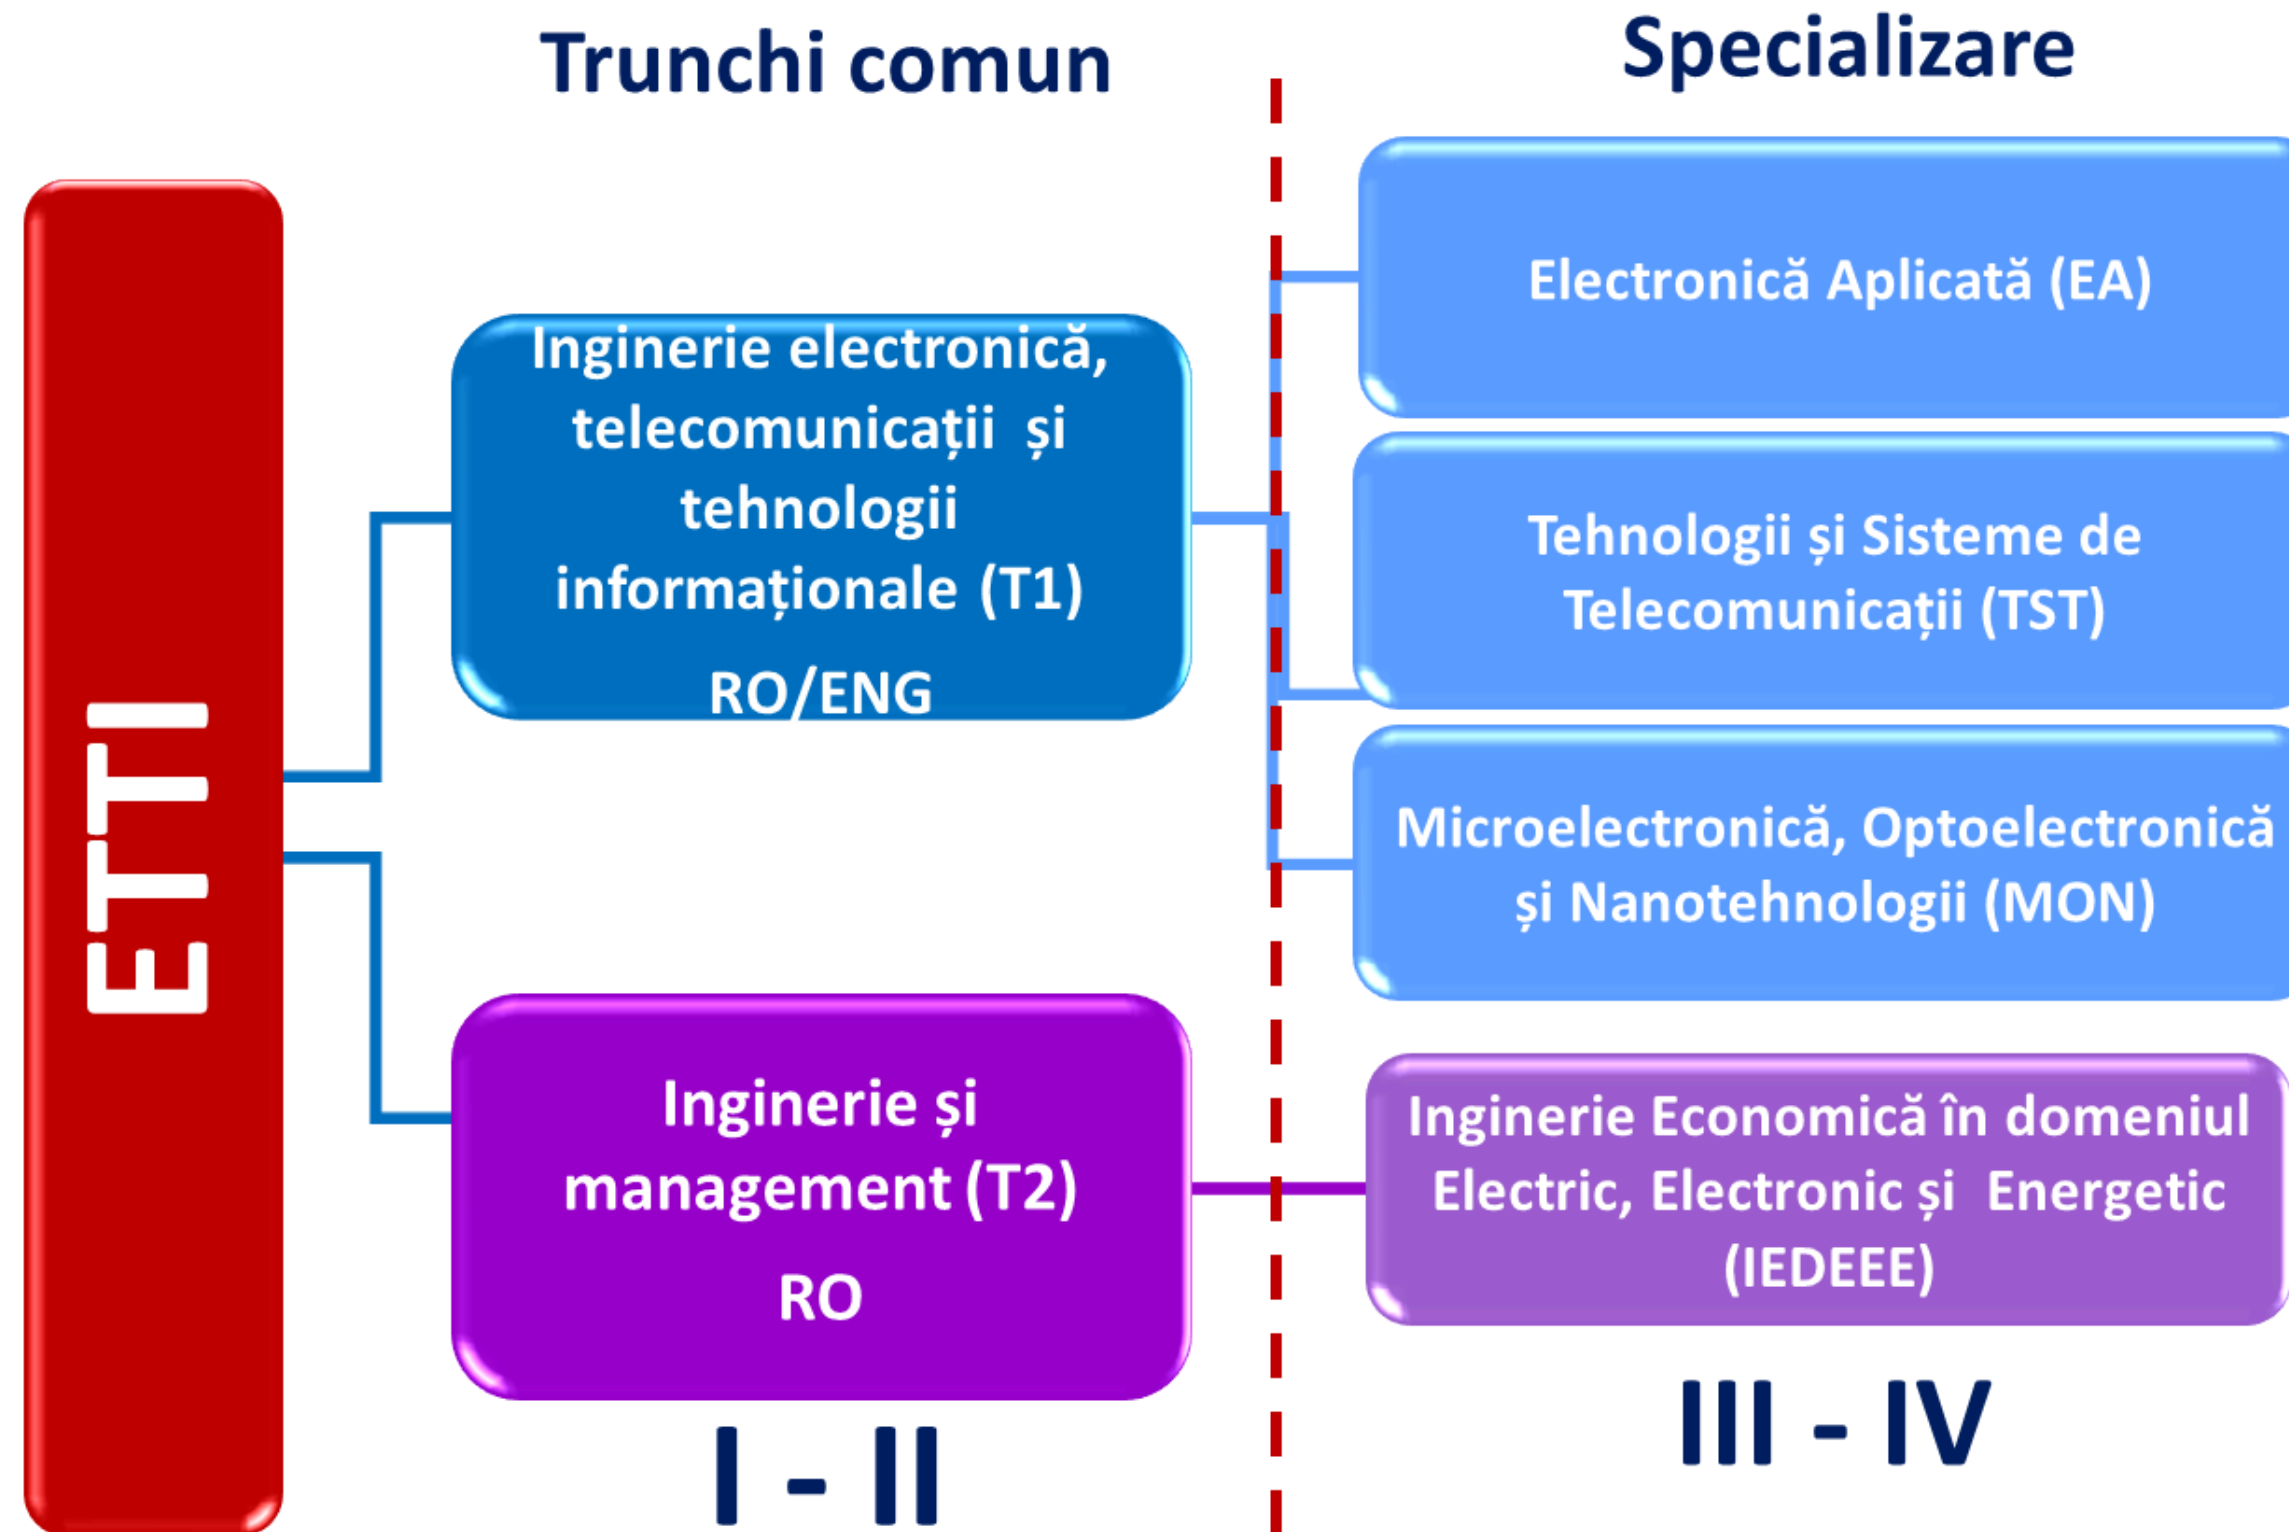

Facultatea de
Electronică,
Telecomunicații
și Tehnologia
Informației

UNIVERSITATEA
TEHNICĂ
DIN CLUJ-NAPOCA

EUROPEAN UNIVERSITY
OF TECHNOLOGY

Ofertă educațională

Licență

2 domenii
4 specializări
RO/ENG
4 ani, 240 credite ECTS

Master

8 programe
RO/ENG/FR
2 ani, 120 credite ECTS

Doctorat

1 domeniu
peste 20 de îndrumători
4 ani

Facultatea de
Electronică,
Telecomunicații
și Tehnologia
Informației

UNIVERSITATEA
TEHNICĂ
DIN CLUJ-NAPOCA

[Oferta educațională - Facultatea de Electronică, Telecomunicații și Tehnologia Informației](#)

Programe de studiu

Licență

Planuri de învățământ - Facultatea de Electronică, Telecomunicații și Tehnologia Informației